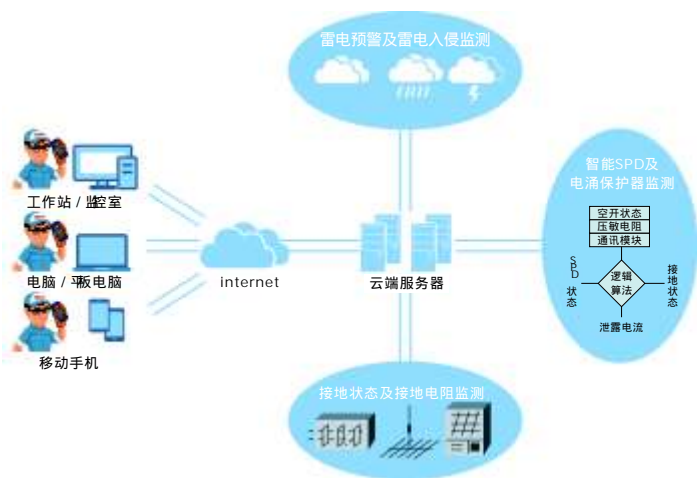

WIFI与物联网插座：WIFI插座、网控插座、WIFI墙壁插座、WIFI电源开关、网控电源箱

专业附件：漏电保护插头、热插拔防雷模块、可配线插头、电源转接线、电源延长线

02 相关应用场景

接安全、便捷便捷的安捷宝产品系列，产品丰富、功能多样、可定制的模块化产品体系满足您商务办公、居家生活所有电气联接与保护需求，20年积淀的匠心智造，为用户提供更安全优质优价的产品与服务！

您也可访问www.angelpower.com.cn了解更多关于安捷宝商用 / 家产品的相关信息

智慧电源管理云平台

产品与服务定制化

01 智慧电源管理云平台

TOWE可协助用户建立智能电源管理云平台，通过对各类设备端的用电监控管理，收集追踪电流、电压、电功率、功率因素以及环境温湿度等数据，其远程切换功能可让运维人员远程使用TOWE智能电气联接产品（如插座）对设备进行电源开、关、重启等操作，及时修复故障，保障系统持续运行。使用云平台管理电子电气设备，维护高效简便。

TOWE致力于为客户提供高品质的产品与优质的服务，快速的响应、完善的解决方案和高效的现场处理是我们的服务宗旨。TOWE拥有一支技术过硬、经验丰富的团队，24小时全天候提供服务。