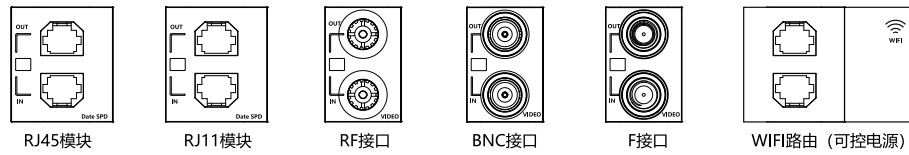

您也可访问www.pdu.com.cn了解更多关于工业连接器的相关信息

超级插座—桌面电源分配单元PDU

01 产品体系

单排桌面PDU：功能模块与输出模块可自由组合，单排长度不限

双排桌面PDU：功能模块与输出模块可自由组合，双排更多功能集成

02 产品组合选择

输出电源模块：

可配制信号模块：