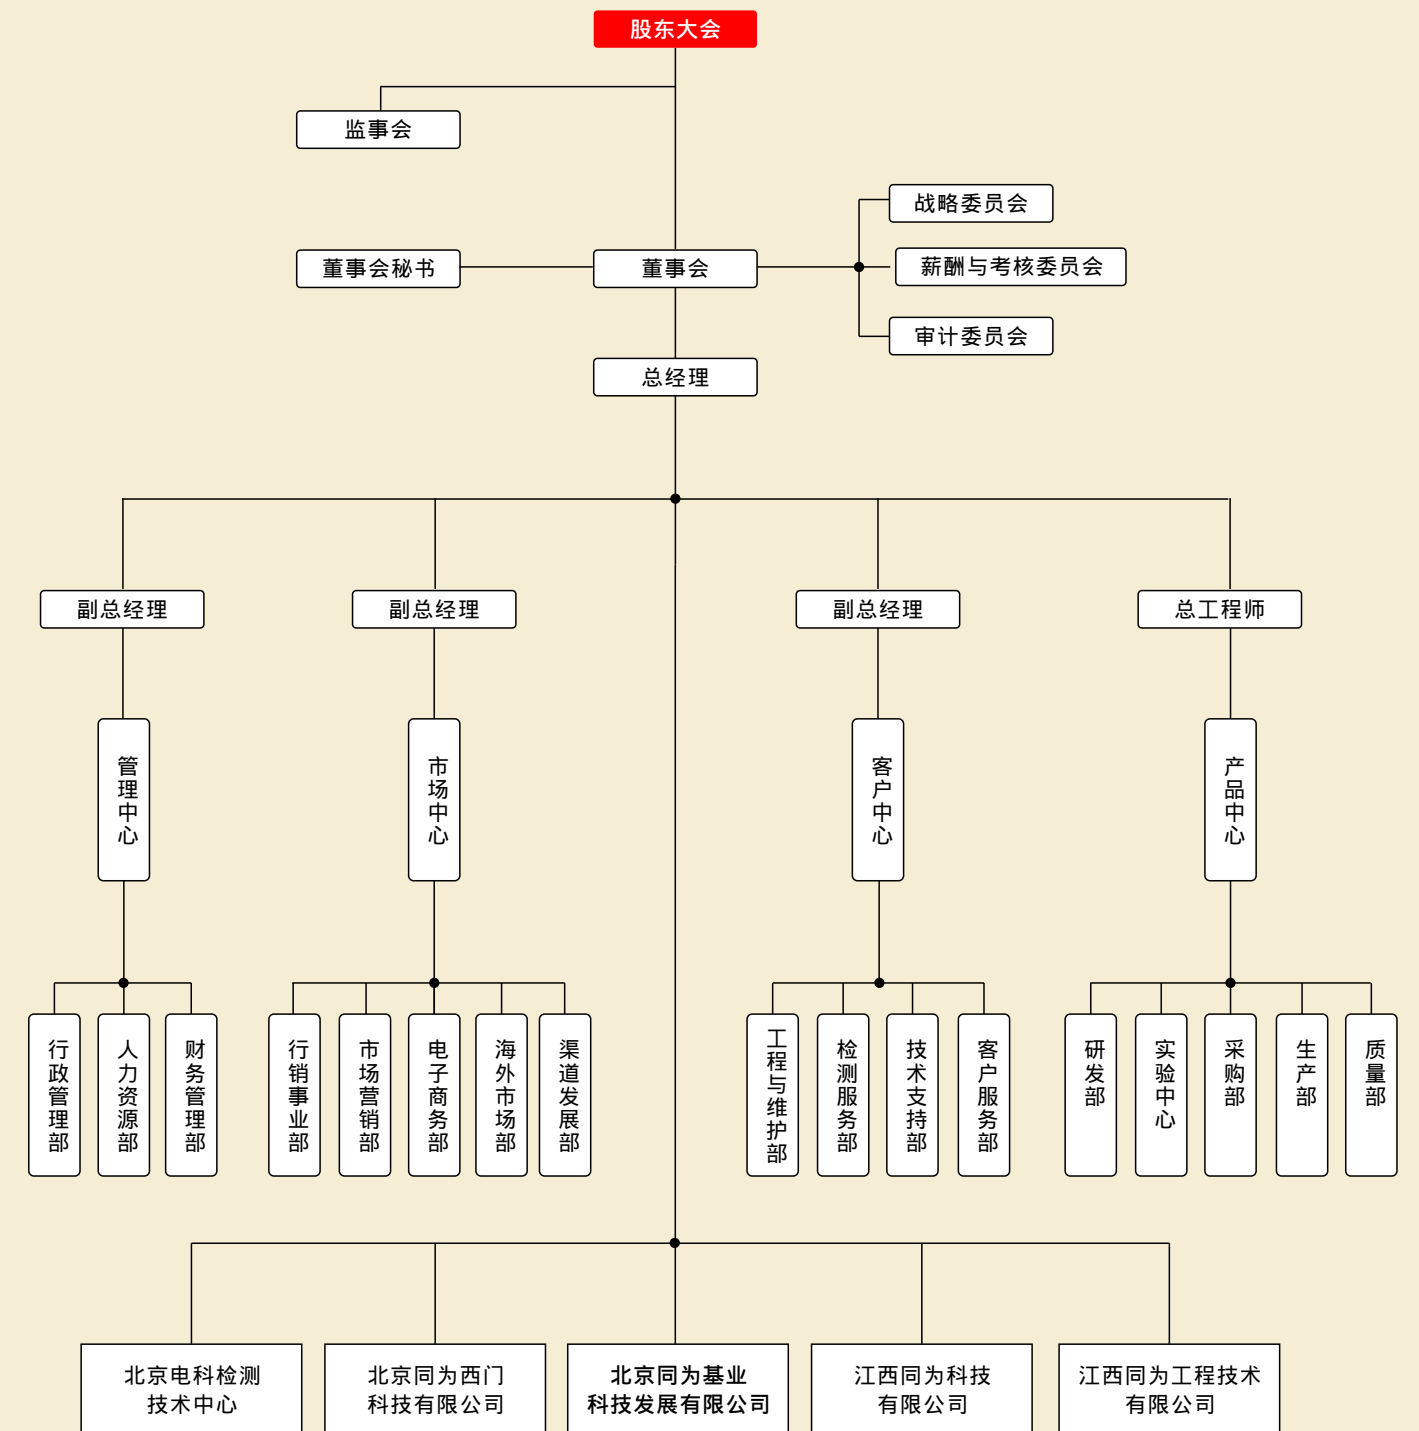

2016 - 未来

- ◆ 2016年1月，北京同为盛装亮相CES 2016国际消费电子展，进一步拓展海外市场
- ◆ 2016年3月，公司参编工程建设国家标准《数据中心设施运行维护规范》
- ◆ 2016年10-12月，在北京、厦门、江西三地分别举行“相伴十五 砥砺前行”公司成立十五周年员工、客户回馈活动
- ◆ 2017年1月，北京同为体系之一的北京电科检测技术中心荣获雷电防护装置检测资质
- ◆ 2017年6月，北京同为体系再添新成员，成立江西同为工程技术有限公司
- ◆ 2017年6月，公司参编《绿色模块化微型数据机房建设标准》
- ◆ 2017年10月，江西二期厂房建设完成并投产，规模与产能达到国内一流水平
- ◆ 2017年12月，受邀参与央视科教频道《原来如此》栏目组的节目录制
- ◆ 2018年2月，公司PDU电源产品广泛应用于区块链“矿场”云计算
- ◆ 2018年5月，北京同为(TOWE)旗下江西同为科技有限公司挂牌成功
- ◆ 2018年9月，历经两年研发国际首创的桌面PDU“超级插座”上线，开创产品个性化定制的先河

热烈庆祝同为公司成立十五周年

组织架构

Organizational Structure

公司管理总部位于中国技术创新高地的北京中关村 -- 地信息产业园，TOWE业务随着多年发展已走向全球多个国家和地区，作为跟随中国崛起而发展起来的年轻企业，TOWE作为电气联接与保护领域的领导者，为广大用户提供全系列、一站式解决方案，在北方（北京）、华东（上海）、华中（武汉）、西南（成都）、南方（江西）建立了五大区域销售和技术服务中心，线上、线下渠道7X24h覆盖全国城市网络。