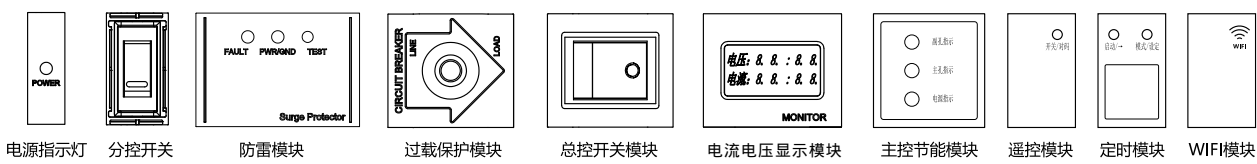

您也可访问www.pdu.com.cn了解更多关于工业连接器的相关信息

超级插座—桌面电源分配单元PDU

01 产品体系

单排桌面PDU：功能模块与输出模块可自由组合，单排长度不限

双排桌面PDU：功能模块与输出模块可自由组合，双排更多功能集成

02 产品组合选择

输出电源模块：

可配制信号模块：

可选功能模块：

03 超级插座使用场景

04 做您所想，定制一个您需要的“超级插座”

安捷宝商用 / 家产品线

01 产品体系

遥控开关插座：无线遥控开关、遥控插座、雷达感应开关、雷达感应插座、遥控墙壁开关、遥控墙壁插座

功能转换器插座：安全转换器插座、防雷转换器插座、漏电保护插座、主控节能插座

定时计量插座：工业定时器、计量电表、定时器插座、计量插座、数显插座