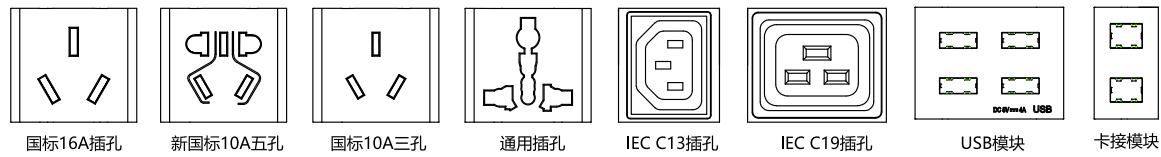

您也可访问www.pdu.com.cn了解更多关于工业连接器的相关信息

超级插座—桌面电源分配单元PDU

01 产品体系

单排桌面PDU：功能模块与输出模块可自由组合，单排长度不限

双排桌面PDU：功能模块与输出模块可自由组合，双排更多功能集成

02 产品组合选择

输出电源模块：

可配制信号模块：