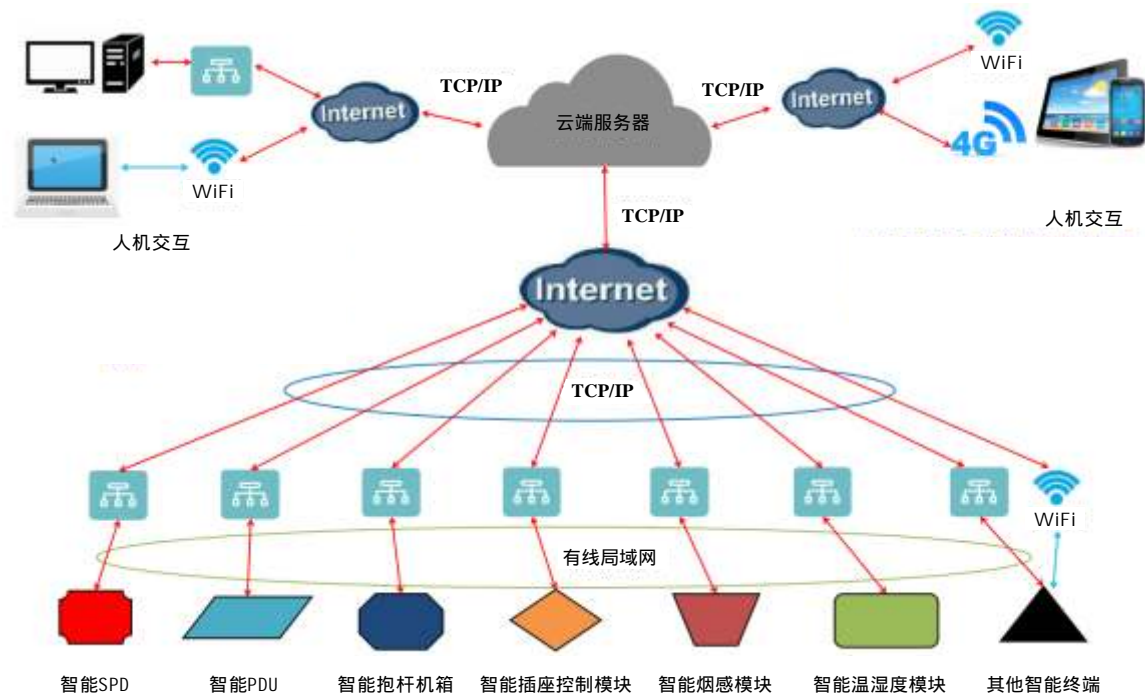

可选功能模块：

03 超级插座使用场景

04 做您所想，定制一个您需要的“超级插座”

安捷宝商用 / 家产品线

01 产品体系

遥控开关插座：无线遥控开关、遥控插座、雷达感应开关、雷达感应插座、遥控墙壁开关、遥控墙壁插座

功能转换器插座：安全转换器插座、防雷转换器插座、漏电保护插座、主控节能插座

定时计量插座：工业定时器、计量电表、定时器插座、计量插座、数显插座

WIFI与物联网插座：WIFI插座、网控插座、WIFI墙壁插座、WIFI电源开关、网控电源箱

专业附件：漏电保护插头、热插拔防雷模块、可配线插头、电源转接线、电源延长线

02 相关应用场景

接安全、便捷便捷的安捷宝产品系列，产品丰富、功能多样、可定制的模块化产品体系满足您商务办公、居家生活所有电气联接与保护需求，20年积淀的匠心智造，为用户提供更安全优质优价的产品与服务！

您也可访问www.angelpower.com.cn了解更多关于安捷宝商用 / 家产品的相关信息

智慧电源管理云平台

产品与服务定制化

01 智慧电源管理云平台

TOWE可协助用户建立智能电源管理云平台，通过对各类设备端的用电监控管理，收集追踪电流、电压、电功率、功率因素以及环境温湿度等数据，其远程切换功能可让运维人员远程使用TOWE智能电气联接产品（如插座）对设备进行电源开、关、重启等操作，及时修复故障，保障系统持续运行。使用云平台管理电子电气设备，维护高效简便。

TOWE致力于为客户提供高品质的产品与优质的服务，快速的响应、完善的解决方案和高效的现场处理是我们的服务宗旨。TOWE拥有一支技术过硬、经验丰富的团队，24小时全天候提供服务。